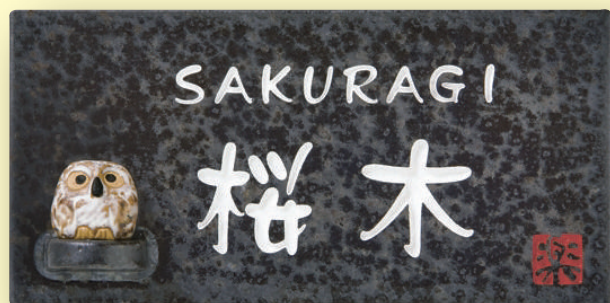

# 表札

14,904<sup>(税込)</sup>円

ご自宅に合わせて豊富な  
デザインからお選び頂けます。

18,309<sup>(税込)</sup>円

9,720<sup>(税込)</sup>円

18,309<sup>(税込)</sup>円

18,309<sup>(税込)</sup>円

9,180<sup>(税込)</sup>円