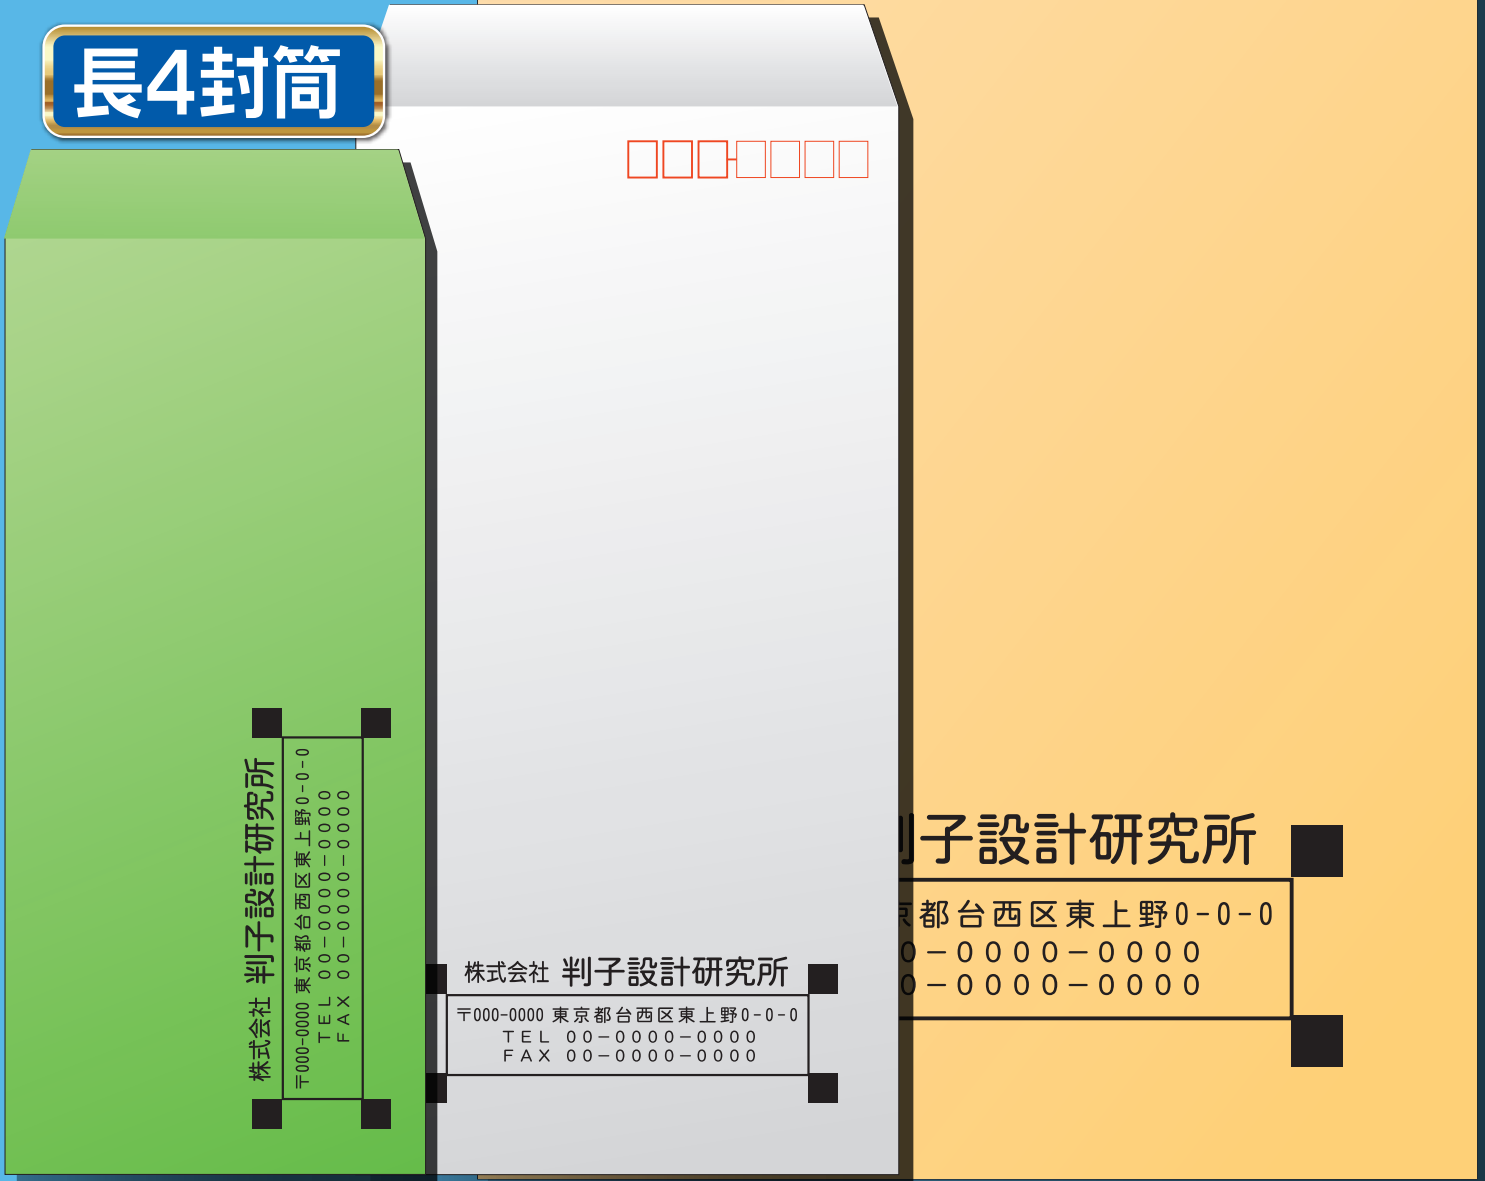

# 封筒

長4封筒  
黒1色印刷 100枚 2,700円<sup>(税込)</sup>~

500枚 5,616円<sup>(税込)</sup>~

長3封筒  
黒1色印刷 100枚 2,916円<sup>(税込)</sup>~

500枚 6,912円<sup>(税込)</sup>~

角2封筒  
黒1色印刷 100枚 3,726円<sup>(税込)</sup>~

500枚 12,096円<sup>(税込)</sup>~

※版下代別途1,620円~

角2封筒

長3封筒

長4封筒

205×90mm

235×120mm

332×240mm

※掲載画像はイメージです。実際の仕上がりとは多少異なりますので、ご了承ください。